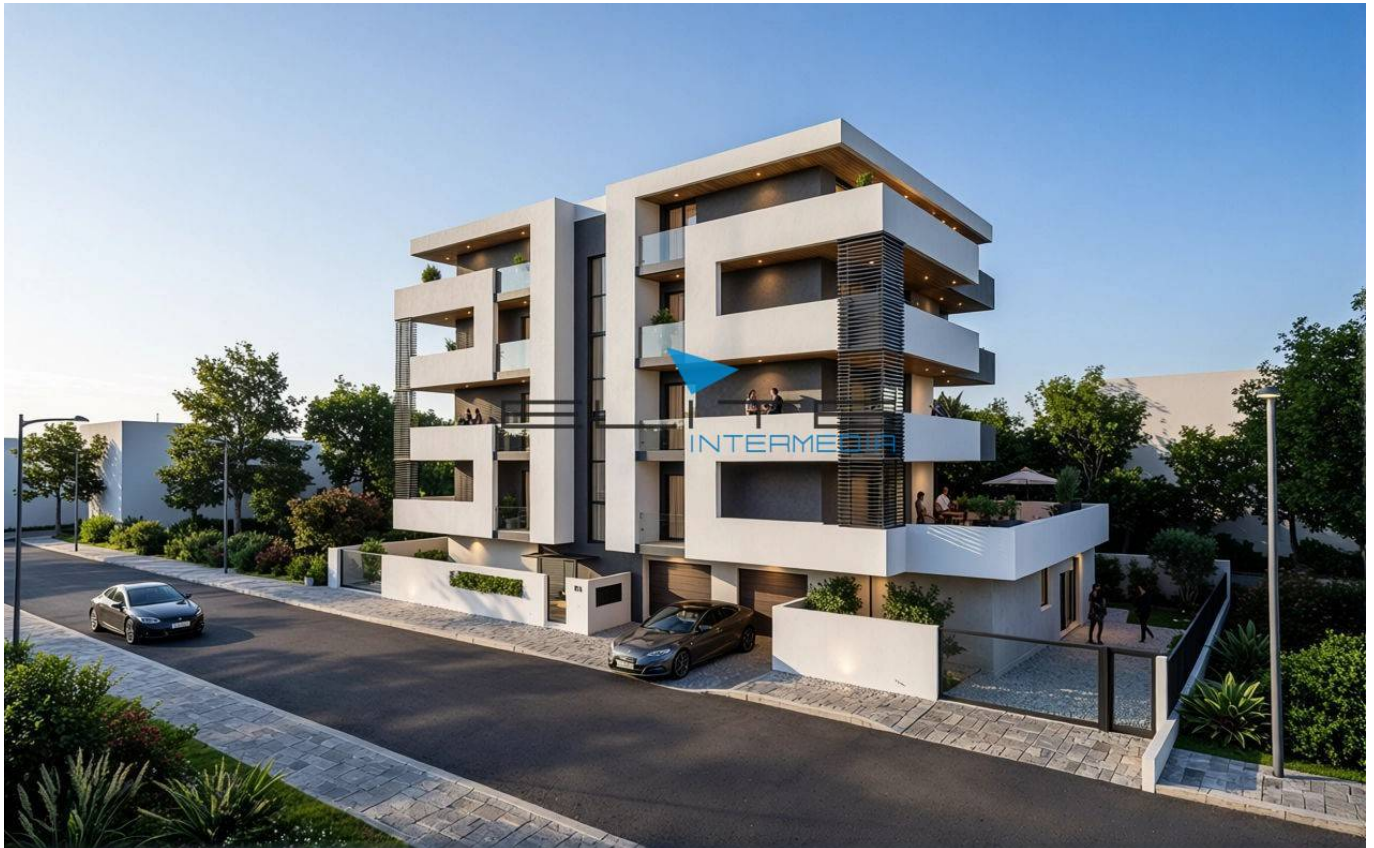

# Wohnung mit Terrasse zu immobilien suche in Montesilvano Mare € 367.000 Code 2238

**110 qm | Badezimmer: 2 | Schlafzimmer: 2 | Räume: 3**