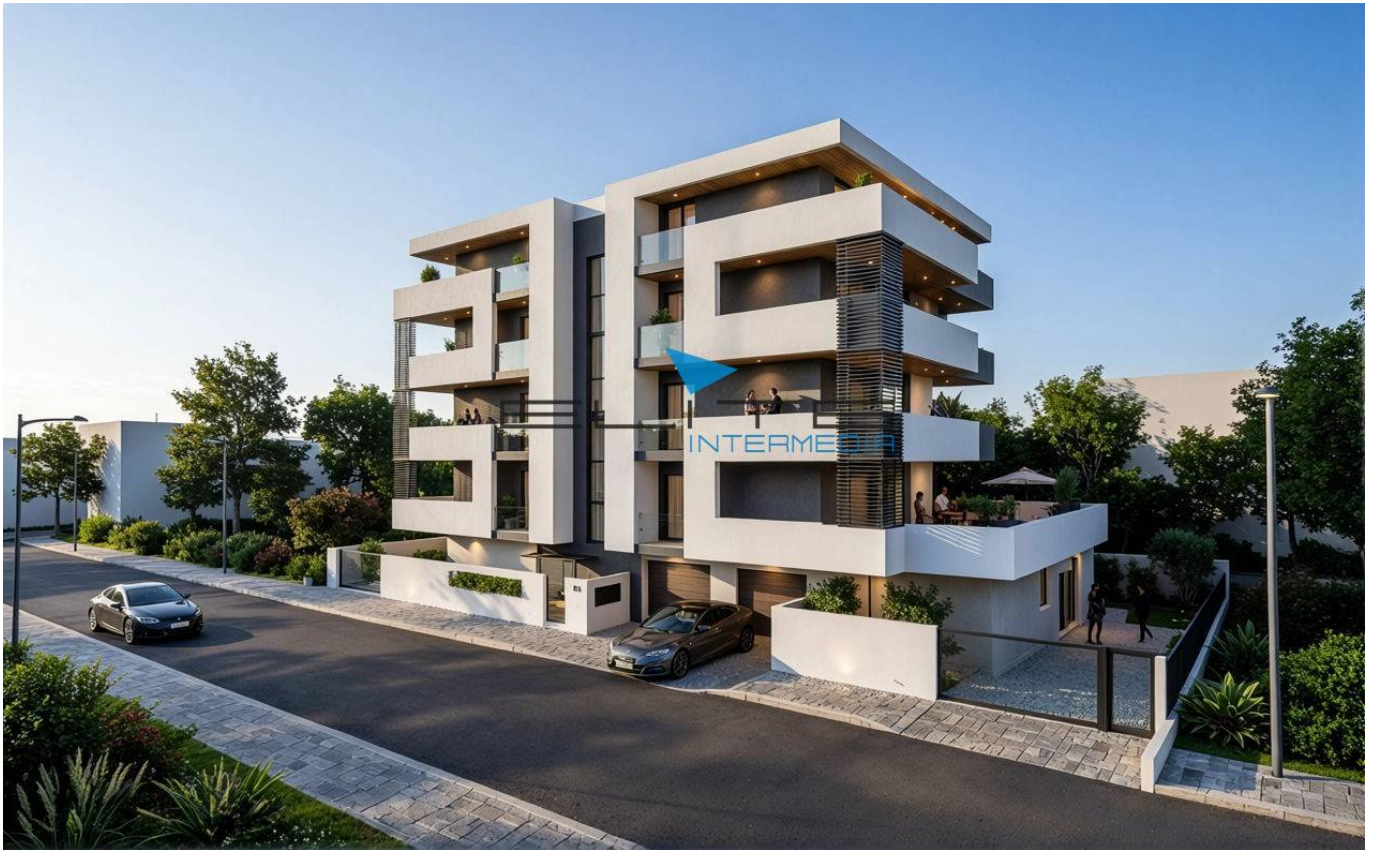

Wohnung mit Terrasse zu immobilien suche in Montesilvano Mare € 367.000 Code 2238

110 qm | Badezimmer: 2 | Schlafzimmer: 2 | Räume: 3

Zertifizierung

Energieklasse: A4

Immobilien Informationen

PLZ: 65015

Schlafzimmer: 2